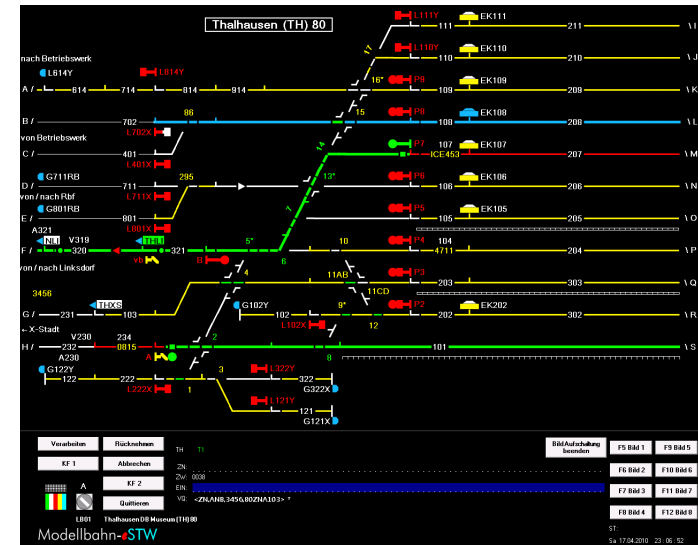

MODELLBAHN

selbstfahrwelten.de

Wo: 90530 Neuses, An der Mühle 1
B2a Ausfahrt Penzendorf
Wann: seit 2. Januar 2024
10:00 bis 12:00 Uhr Mo-Sa
14:00 bis 18:00 Uhr Mo-Sa
19:30 nach tel. Vereinbarung
Sonntag Nachm. ab 4 Personen
nur nach tel. Vereinbarung

Termine möglichst per Voranmeldung:
0173/3748089 info@estw.eu

Echter Fahrdienstleiter Arbeitsplatz.
Simulation von München Hbf auf
8 Bildschirmen und Telefon
Verbindung zwischen allen Plätzen

Schmökern in der umfangreichen
Fachliteratur und Warm/Kalt Getränke
in der gemütlichen und geheizten
Sitzecke (inkl. Kinderspielzeug)

Selbst die Loks bedienen mit einem vorbildgetreuen
Lokführerstand oder per Handregler.
Fahr- und Bremsverhalten wie das Original.
Echtzeitbild aus einem Kamerawagen der Moba:

Fahren wie ein echter Lokführer

Selbst die Fahrwege einstellen und sichern durch
das eigenentwickelte, vorbildgetreue
elektronische Stellwerk Modellbahn-eSTW.
Verkauf und Support dieser Windows Software:

Fahrdienstleiter per 2x Mausklick