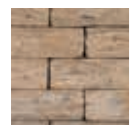

Muschelkalk